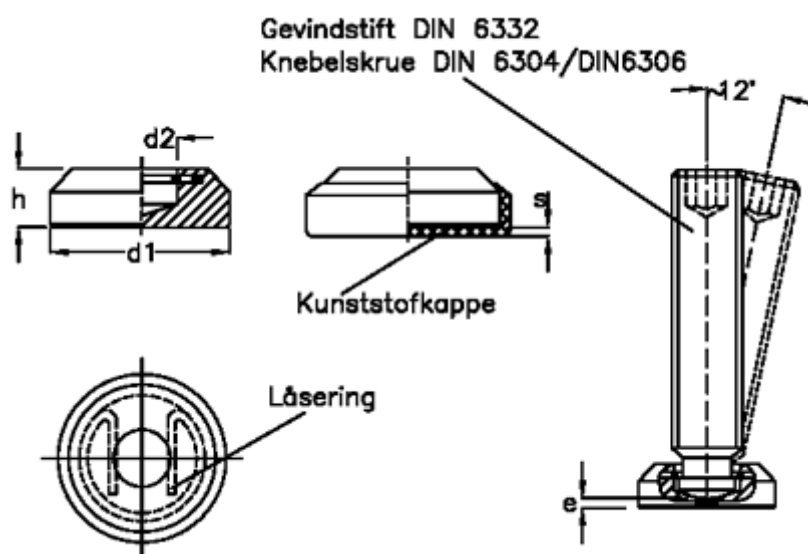

Varenummer: 20804030A
Beskrivelse: E+G Trykfod
GN 6311.1-32-A

Mål

$d1$	= 32
$d2$	= 12.5
e	= 4.5
Gevind	= M16
H	= 14
s	= 1.5